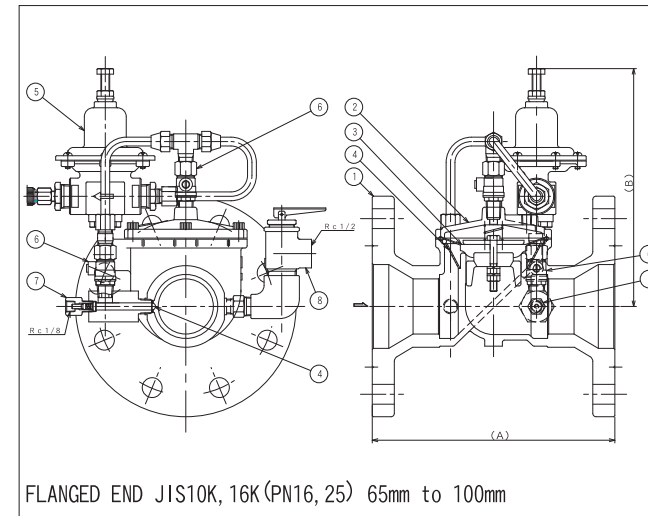

#### ● 材 质:

No.	零件名称	材 质
1	阀 体	CAC406
2	阀 盖	CAC406
3	隔 膜 片	E P D M
4	过 滤 器	SUS304
5	辅 助 阀	CAC406
6	针 阀	CAC406
7	测 量 用 连 接 器	C3604BD
8	安 全 阀	CAC406

#### ● 尺寸·规格:内螺纹式

单位:mm

连接规格: JIS B 0203 & BS 21

口 径		A	B	C	D	END
毫米	英寸					
25	1	104	(202)	(131)	(107)	25
32	1-1/4	104	(202)	(131)	(107)	32
40	1-1/2	132	(210)	(136)	(111)	40
50	2	132	(210)	(136)	(111)	50

#### ● 尺寸·规格:法兰盘式

单位:mm

连接规格: JIS B 2240

口 径		A	B	法兰盘
毫米	英寸			
65	2-1/2	204	(210)	JIS 10K
80	3	216	(215)	
100	4	296	(330)	
65	2-1/2	204	(210)	JIS 16K
80	3	220	(215)	
100	4	304	(330)	

连接规格: ISO 7005-3 (BS 4504)

口 径		A	B	法兰盘
毫米	英寸			
65	2-1/2	198	(210)	PN16
80	3	220	(215)	
100	4	300	(330)	
65	2-1/2	198	(210)	PN25*
80	3	228	(215)	
100	4	312	(330)	

\*订货生产