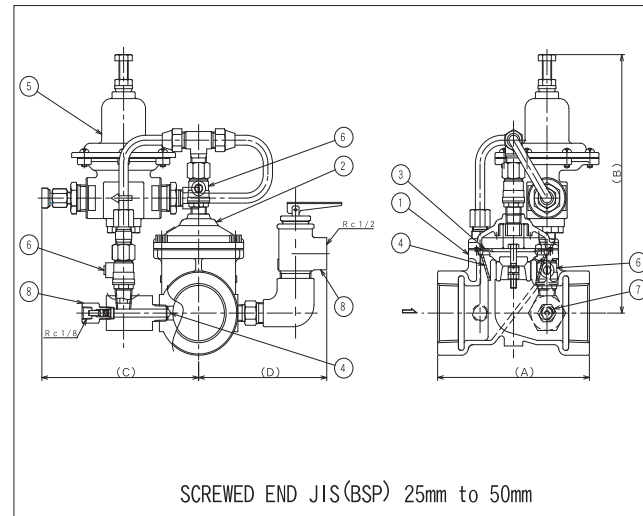

#### ● 材 质:

No.	零件名称	材 质
1	阀 体	CAC406
2	阀 盖	CAC406
3	隔 膜 片	E P D M
4	过 滤 器	SUS304
5	辅 助 阀	CAC406
6	针 阀	CAC406
7	测 量 用 连 接 器	C3604BD
8	安 全 阀	CAC406

#### ● 尺寸·规格:内螺纹式

单位:mm

连接规格: JIS B 0203 & BS 21

口 径		A	B	C	D	END
毫米	英寸					
25	1	104	(202)	(131)	(107)	25
32	1-1/4	104	(202)	(131)	(107)	32
40	1-1/2	132	(210)	(136)	(111)	40
50	2	132	(210)	(136)	(111)	50

#### ● 尺寸·规格:法兰盘式

单位:mm

连接规格: JIS B 2240

口 径		A	B	法兰盘
毫米	英寸			
65	2-1/2	204	(210)	JIS 10K
80	3	216	(215)	
100	4	296	(330)	
65	2-1/2	204	(210)	JIS 16K
80	3	220	(215)	
100	4	304	(330)	

连接规格: ISO 7005-3 (BS 4504)

口 径		A	B	法兰盘
毫米	英寸			
65	2-1/2	198	(210)	PN16
80	3	220	(215)	
100	4	300	(330)	
65	2-1/2	198	(210)	PN25*
80	3	228	(215)	
100	4	312	(330)	

\*订货生产