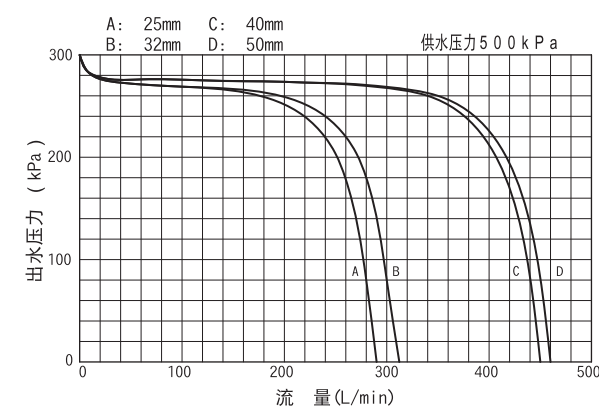

● 流量特性表:

ISO9001认证工厂·JIS标识表示认定工厂
电气用品 造业者登记工厂·日本水道协会检查合格工厂
KKK KANE KOGYO Co., Ltd.

总公司·工厂: 日本国爱知县小牧市大草2036 电话485-0802
TEL: +81-568-79-2476 FAX: +81-568-79-6422
Web site: <http://www.kkk-kane.co.jp> E-mail: oversea-sales@kkk-kane.co.jp

※ 本品型录中的 品样式如有变更, 恕不另行通知。

2003.12