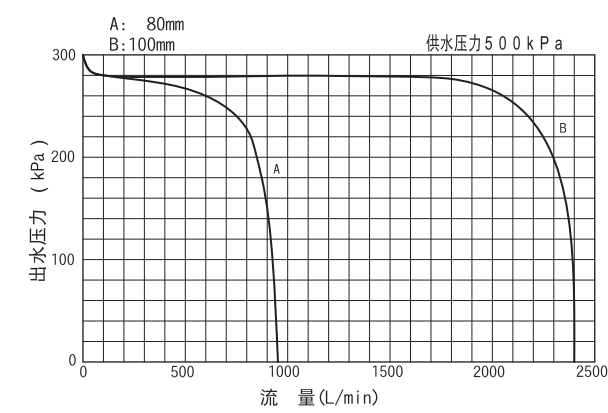

● 流量特性表:

ISO9001认证工厂·JIS标识表示认定工厂
电气用品 造业者登记工厂·日本水道协会检查合格工厂
KKK KANE KOGYO Co., Ltd.

总公司·工厂: 日本国爱知县小牧市大草2036 电话485-0802
TEL: +81-568-79-2476 FAX: +81-568-79-6422
Web site: <http://www.kkk-kane.co.jp> E-mail: oversea-sales@kkk-kane.co.jp

※ 本品型录中的 品样式如有变更, 恕不另行通知。

2003.12